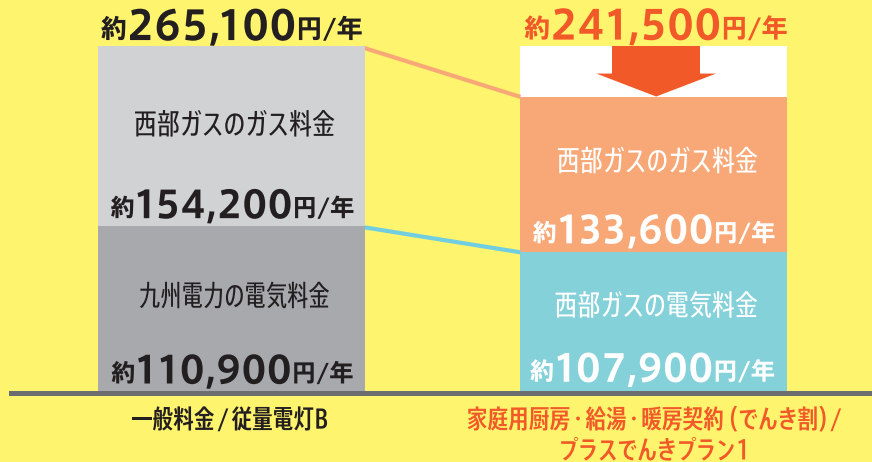

「家庭用厨房・給湯・暖房契約」 + 「プラスでんきプラン」 「でんき割」

「家庭用厨房・給湯・暖房契約」と「プラスでんきプラン」のご契約で **ガス料金が毎月3%割引!**

💧👁️ 光熱費をまとめて

年間約 24,100円おトク!

おトクの内訳 **💧 ガス料金 約20,600円/年** **👁️ 電気料金 約3,500円/年**
※電気料金のポイント(年間500円相当)を含みます。

さらに **エコ割、バス割、エコ・バス割**のいずれかとあわせてご利用いただけます。

👁️ ここがポイント!

(例) エコ・バス割とあわせてご利用の場合

でんき割 3%割引! <small>(最大1,080円/月まで割引)</small>	+	エコ・バス割 7%割引! <small>(最大4,320円/月まで割引)</small>	=	10%割引! <small>(最大5,400円/月まで割引)</small>
---	---	---	---	--

○ガス使用量716㎡/年(45MJ) ○電気使用量: 4,080kWh/年(40A)の場合
 ※ガスと電気のセット料金のお得額は「西部ガスの一般料金+九州電力従量電灯B」のセット料金と「西部ガスの家庭用厨房・給湯・暖房契約(2018年12月以降):でんき割+西部ガスの電気」のセット料金を比較した場合の差額です。※2018年11月現在の原料費調整額、燃料費調整額、再エネ賦課金を含みます。※消費税等相当額を含みます。※年間のガス料金および電気料金は、一定の試算条件に基づくものとなります。※九州電力の従量電灯B料金には、口座振替割引は含みません。