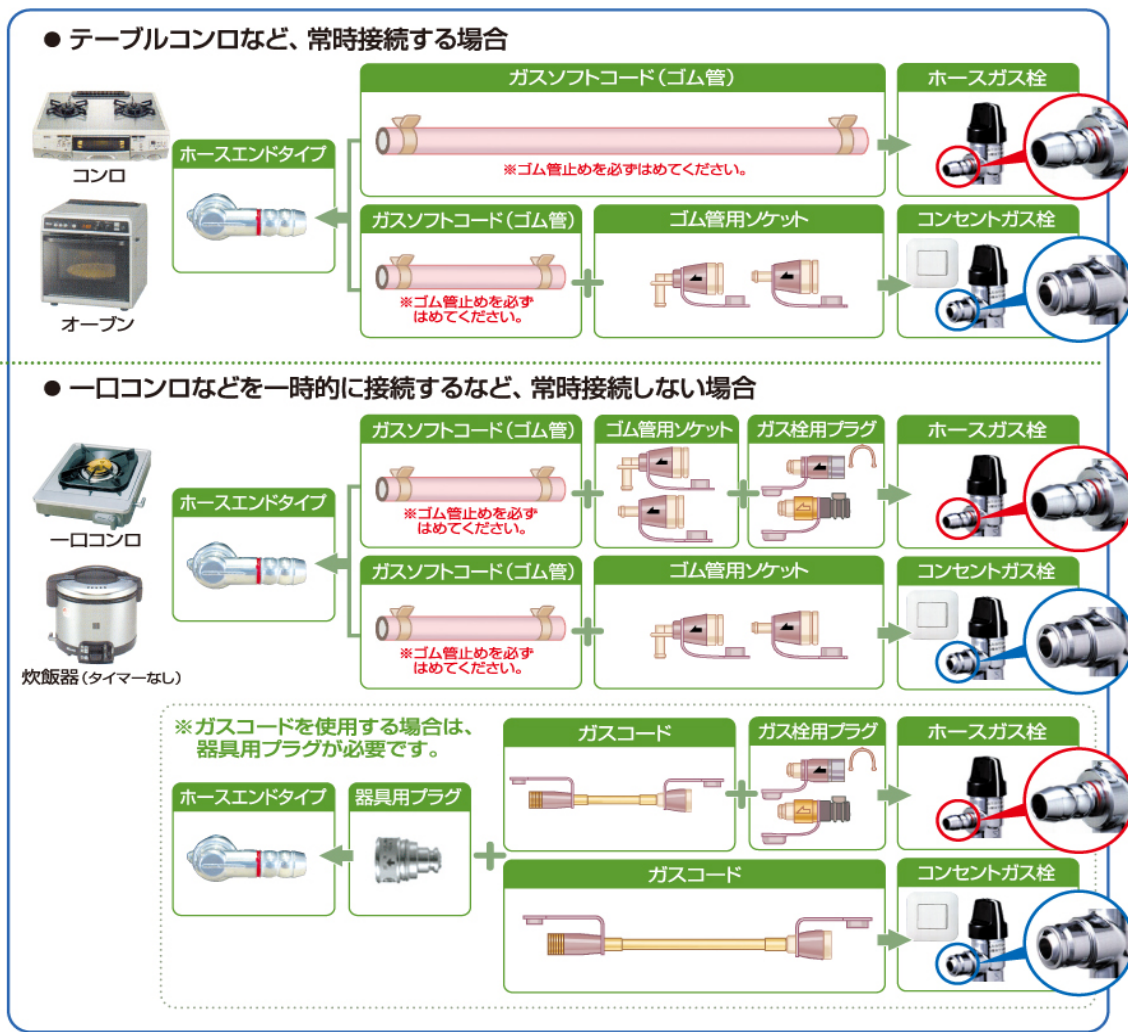

## ホースエンドタイプの機器をご使用される場合

## スリムプラグタイプの機器をご使用される場合

ガス機器は一例です。  
お持ちのガス機器のガス接続口の形状を確認の上、上記の注意事項にしたがって接続してください。