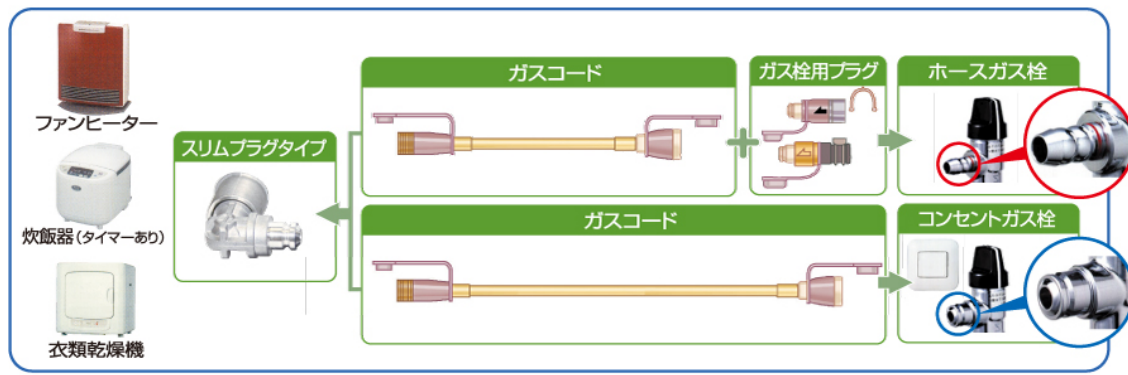

## ホースエンドタイプの機器をご使用される場合

## スリムプラグタイプの機器をご使用される場合

ガス機器は一例です。  
お持ちのガス機器のガス接続口の形状を確認の上、上記の注意事項にしたがって接続してください。